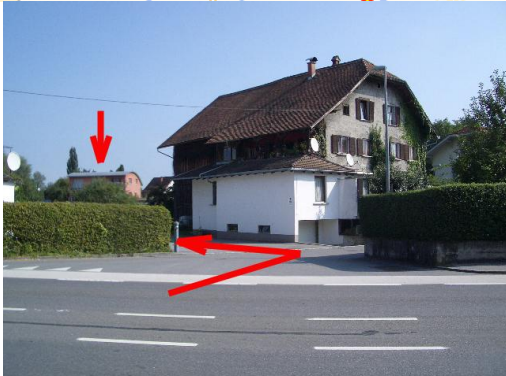

WEGBESCHREIBUNG zur Fa. W-TECH

Adresse: Morgenstrasse 15d, A-6890 Lustenau

GPS-Daten: Länge 09° 39' 20" Ost Breite 47° 25' 23" Nord

Für alle Fälle: Telefon: 0043 – 664 - 8866 7164

Gute Fahrt wünscht Ihnen Rainer Weber !