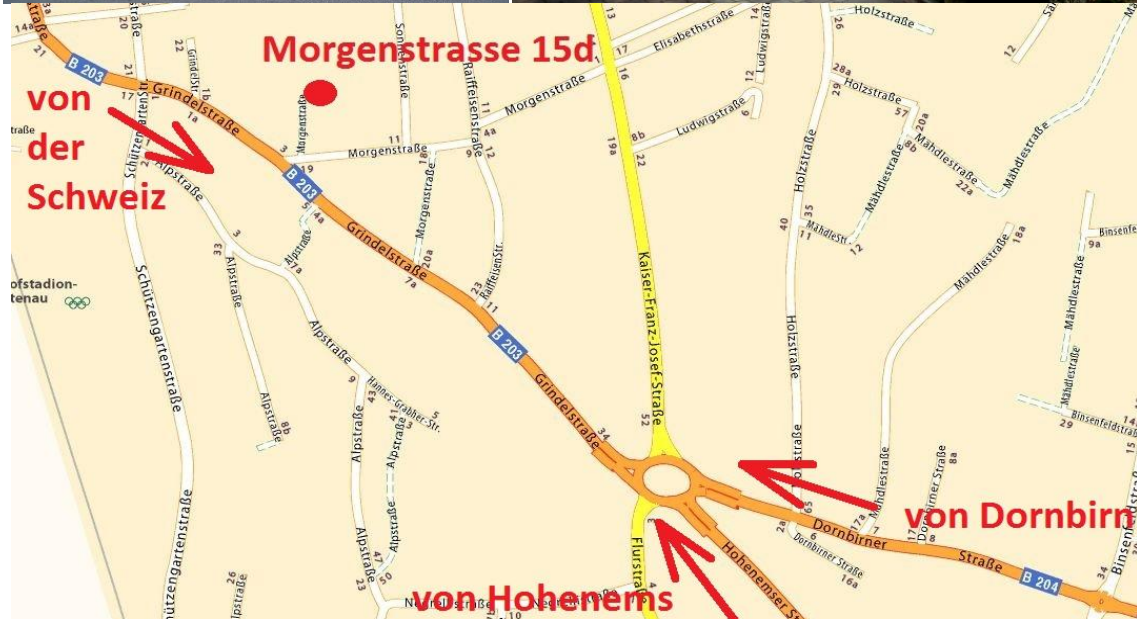

WEGBESCHREIBUNG zur Fa. W-TECH

Adresse: Morgenstrasse 15d, A-6890 Lustenau

GPS-Daten: Länge 09° 39' 20" Ost Breite 47° 25' 23" Nord

Für alle Fälle: Telefon: 0043 – 664 - 8866 7164

Gute Fahrt wünscht Ihnen Rainer Weber !